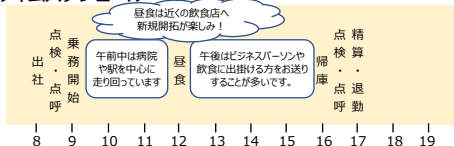

■1日のタイムスケジュール

◀車いすに乗ったまま乗車していただけるタクシーでお客様を病院等へお送りすることもあります。自宅の玄関から目的地の玄関迄ドアtoドアで移動できるタクシーだからこぞできるサービスがあります。

インターンシップ等

☐ インターンシップ ☒ オープン・カンパニー ☐ 応相談

■時期 ☐ 夏期 ☐ 冬期 ☒ 随時

■場所 遠鉄タクシー本社もしくはZoom

■エントリー方法

電話またはメールにてご連絡ください。
日程の調整をいたします。

■プログラム
会社説明会